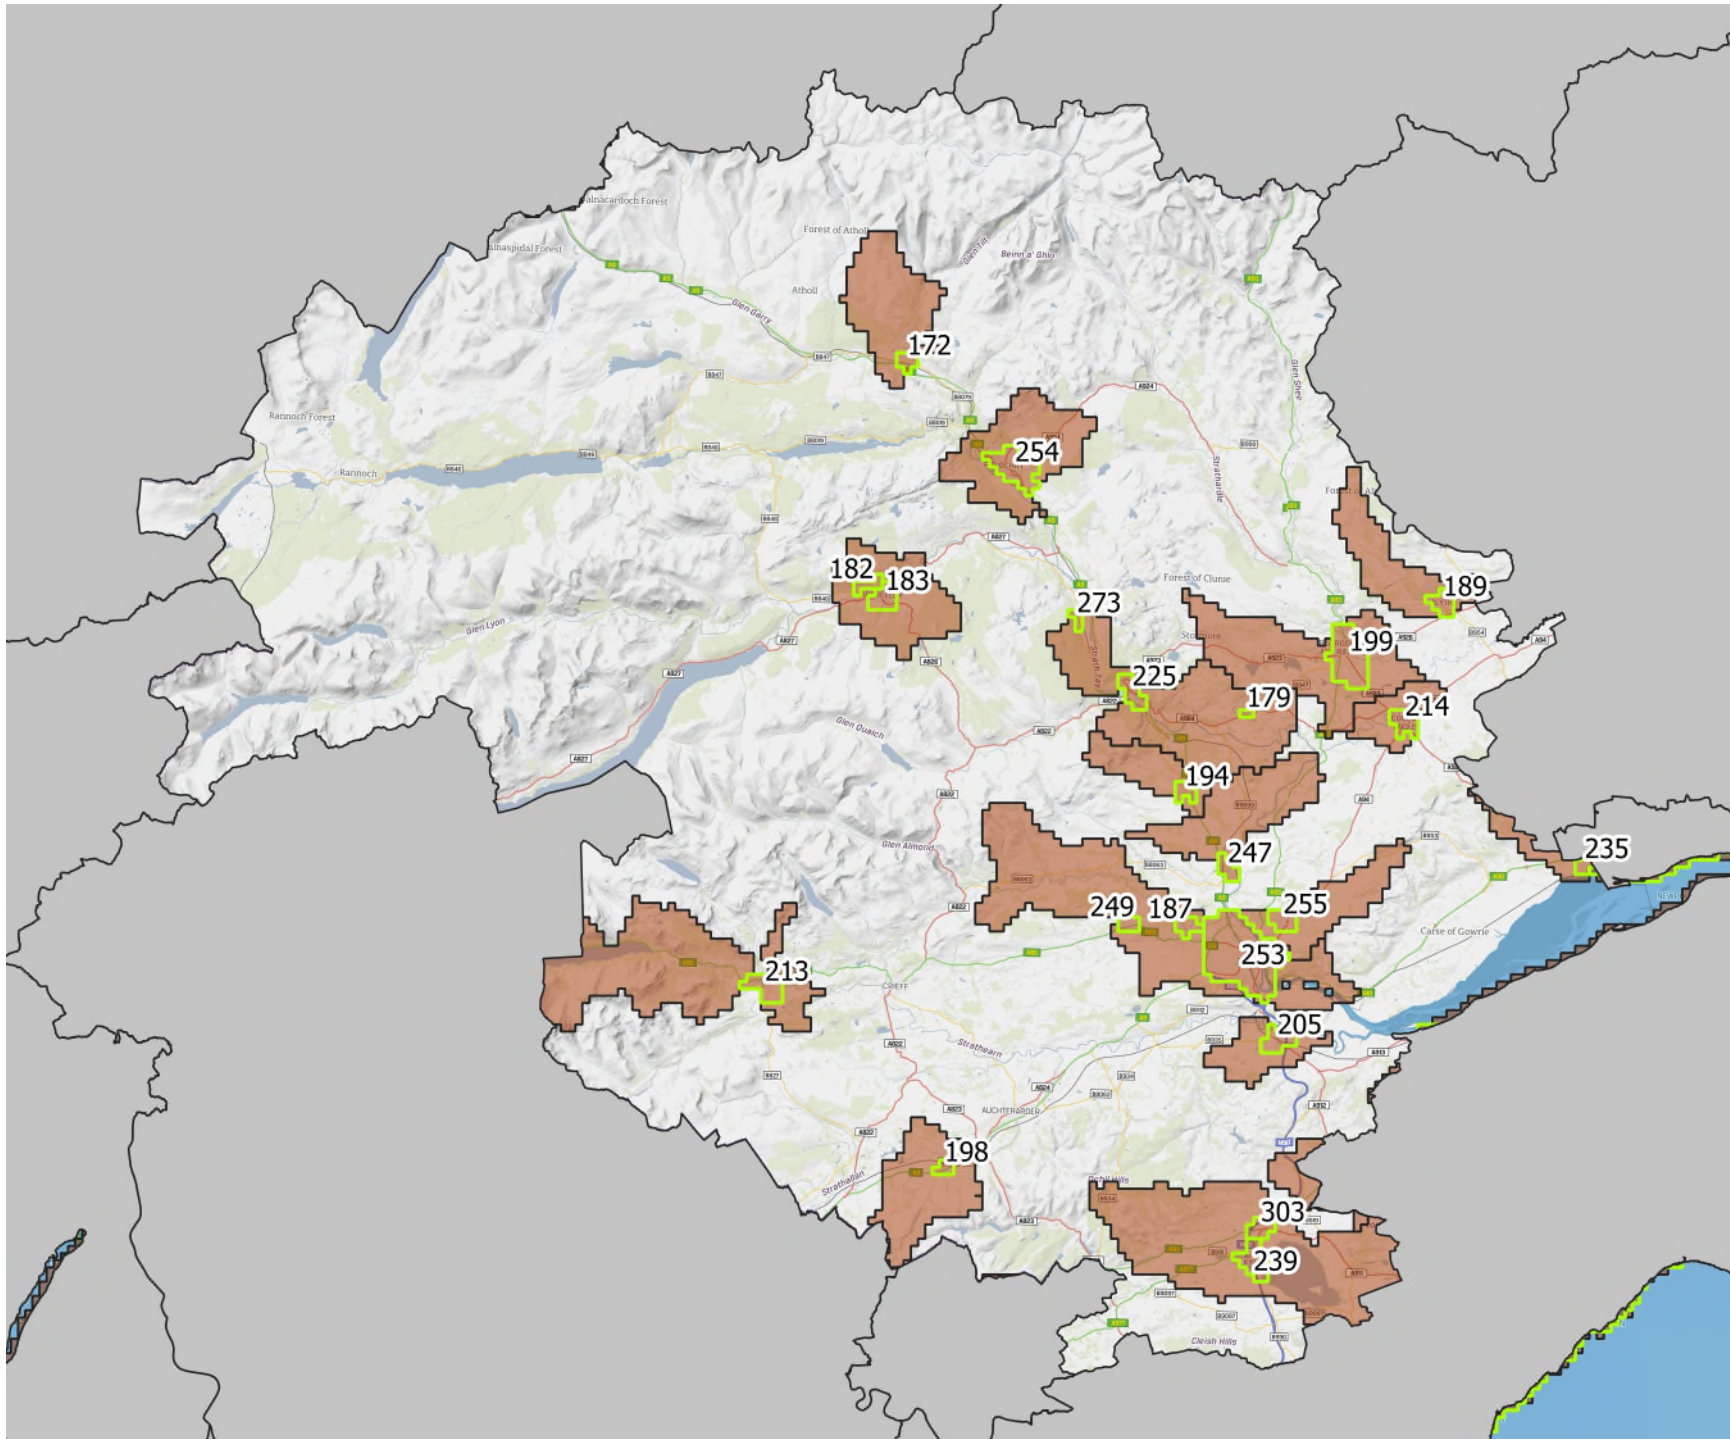

Perth and Kinross

- PVA

- OTA Name**
- 172 - Blair Atholl
- 179 - Spittalfield
- 182 - Weem
- 183 - Aberfeldy
- 187 - Almondbank
- 189 - Alyth
- 194 - Bankfoot
- 198 - Blackford
- 199 - Blairgowrie and Rattray
- 205 - Bridge of Earn
- 213 - Comrie
- 214 - Coupar Angus
- 225 - Dunkeld and Birnam
- 235 - Invergowrie
- 239 - Kinross
- 247 - Luncarty
- 249 - Methven
- 253 - Perth
- 254 - Pitlochry
- 255 - Scone
- 273 - Dalguise
- 303 - Milnathort